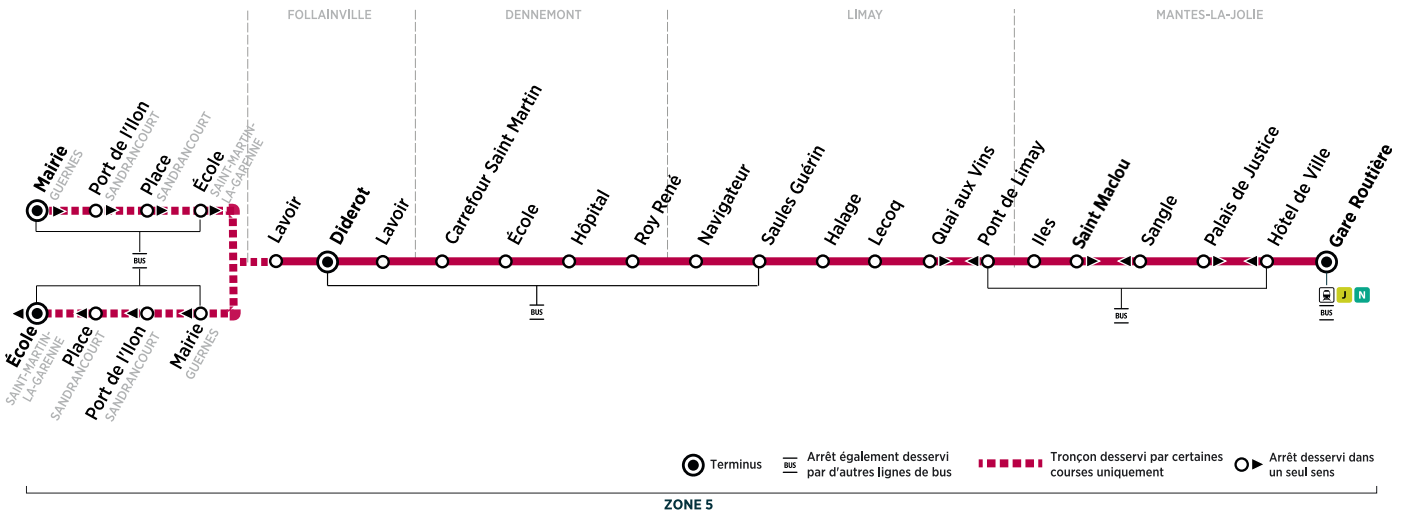

Horaires valables du 29 août 2022 au 9 juillet 2023

Du lundi au samedi (sauf jours fériés)

Période de fonctionnement		PS								
Jours de fonctionnement		Me-Sa	LàV	LàV	LàV	LàV	Sa	LàV	LàV	LàV
Trains en provenance de Paris										
D : directs - P : semi-directs				D16:52	D17:34	D18:04	D18:01	D18:35	D18:52	D19:32
MANTES-LA-JOLIE		Gare routière (quai n° 12)	P12:17	P16:17		P17:19	P18:01	P18:17	P18:38	P19:16
		Hôtel de Ville	12:50	16:44	17:01	17:45	18:15	18:31	18:46	19:03
		Sanglé	12:52	16:47	17:04	17:48	18:18	18:34	18:49	19:06
		Iles	12:53	16:49	17:06	17:50	18:20	18:36	18:51	19:08
LIMAY		Pont de Limay	12:54	16:50	17:07	17:51	18:21	18:37	18:52	19:09
		Lecoq	12:54	16:50	17:07	17:51	18:21	18:37	18:52	19:09
		Halage	12:55	16:51	17:08	17:52	18:22	18:38	18:53	19:10
		Saules Guérin	12:56	16:52	17:09	17:53	18:23	18:39	18:54	19:11
		Navigateur	12:57	16:53	17:10	17:54	18:24	18:40	18:55	19:12
DENNEMONT		Roy René	12:58	16:54	17:11	17:55	18:25	18:41	18:56	19:13
		Hôpital (arrivées)	12:59	16:55	17:11	17:56	18:25	18:42	18:56	19:13
		Hôpital (départs)	13:05	16:56	17:12	17:57	18:26	18:42	18:57	19:13
		Ecole	13:05	16:56	17:12	17:57	18:26	18:42	18:57	19:13
		Carrefour Saint Martin	13:06	16:57	17:13	17:58	18:27	18:43	18:58	19:14
FOLLAINVILLE		Lavoisier	13:09	17:00	17:16	18:01	18:30	18:46	19:01	19:17
		Diderot	13:10	17:01	17:17	18:02	18:31	18:47	19:02	19:18
		Lavoisier	13:11	....	17:18	....	18:32	18:48	19:03	19:19
GUERNES		Mairie	13:18	....	17:25	....	18:39	18:55	19:10	19:26
SANDRANCOURT		Port de l'Ilon	13:20	....	17:27	....	18:41	18:57	19:12	19:28
		Place	13:23	....	17:30	....	18:44	19:00	19:15	19:31
ST-MARTIN-LA-GARENNE		Ecole	13:29	....	17:36	....	18:50	19:06	19:21	19:37

Aucun service dimanche et jours fériés

À SAVOIR

En rouge : Dennemont hôpital, correspondances avec la ligne 16 pour le lycée Condorcet

PÉRIODES DE FONCTIONNEMENT

- PS Période scolaire
- VS Vacances scolaires

JOURS DE FONCTIONNEMENT

- LàV Du lundi au vendredi
- LMJV Lundi, mardi, jeudi, vendredi
- Me Mercredi
- Ve Vendredi
- Sa Samedi

VACANCES SCOLAIRES 2022-2023 - ZONE C

	Fin des cours	Jour de reprise
Rentrée scolaire 2022	-	jeudi 1er septembre
Toussaint 2022	samedi 22 octobre	lundi 7 novembre
Noël 2022	samedi 17 décembre	mardi 3 janvier
Hiver 2023	samedi 18 février	lundi 6 mars
Printemps 2023	samedi 22 avril	mardi 9 mai
Pont de l'Ascension 2023	mercredi 17 mai	lundi 22 mai
Grandes vacances 2023	samedi 8 juillet	-

Les horaires sont calculés dans des conditions normales de circulation et sont sujets à des aléas.

RD MANTOIS
Impasse Sainte Claire Deville
78200 Mantes-la-Jolie

@mantois_idfm
01 30 94 77 77
 Téléchargez gratuitement l'appli Accéo

iledefrance-mobilites.fr
Application disponible sur :