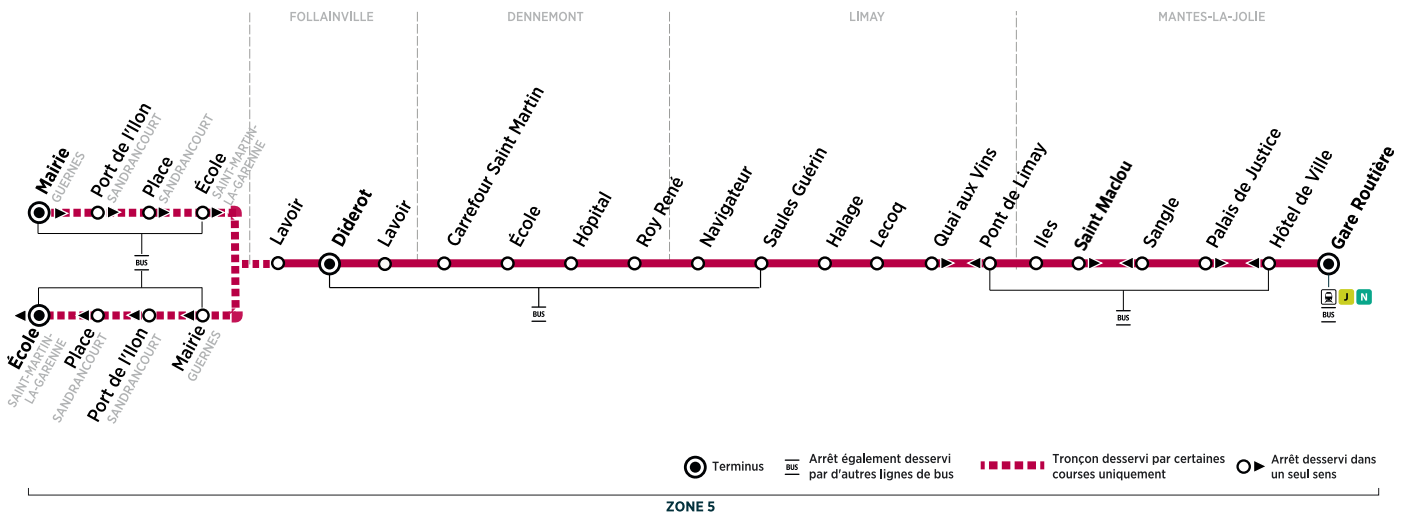

Horaires valables du 29 août 2022 au 9 juillet 2023

## Du lundi au samedi (sauf jours fériés)

	Jours de fonctionnement	LàV	LàV	LàV	LàV	LàV	LàV	LàV	Sa
GUERNES	Mairie	....	....	6:41	....	7:20	....	....	8:22
SANDRANCOURT	Port de l'Illon	....	....	6:43	....	7:22	....	....	8:24
	Place	....	....	6:45	....	7:24	....	....	8:26
ST MARTIN-LA-GARENNE	Ecole	....	....	6:49	....	7:28	....	....	8:30
FOLLAINVILLE	Lavoir	....	....	6:54	....	7:33	....	....	8:35
	Diderot	6:02	6:29	6:55	7:18	7:34	7:57	8:34	8:36
	Lavoisier	6:02	6:29	6:55	7:18	7:34	7:57	8:34	8:36
DENNEMONT	Carrefour Saint Martin	6:05	6:32	6:58	7:21	7:37	8:00	8:37	8:39
	Ecole	6:07	6:34	7:00	7:23	7:39	8:02	8:39	8:41
	Hôpital (arrivées)	....	....	7:01	....	7:40	....	8:40	8:42
	Hôpital (départs)	6:08	6:35	7:02	7:24	7:41	8:03	8:44	8:43
LIMAY	Roy René	6:09	6:36	7:03	7:25	7:42	8:04	8:45	8:44
	Navigateur	6:10	6:37	7:04	7:26	7:43	8:05	8:46	8:45
	Saules Guérin	6:11	6:38	7:05	7:27	7:44	8:06	8:47	8:46
	Halage	6:12	6:39	7:06	7:28	7:45	8:07	8:48	8:47
	Lecoq	6:13	6:40	7:07	7:29	7:46	8:08	8:49	8:48
MANTES-LA-JOLIE	Quai aux Vins	6:14	6:41	7:08	7:30	7:47	8:09	8:50	8:49
	Les Iles	6:15	6:42	7:10	7:32	7:49	8:11	8:52	8:51
	St Maclou	6:16	6:43	7:12	7:34	7:51	8:13	8:54	8:53
	Palais de Justice	6:17	6:44	7:15	7:38	7:54	8:17	8:58	8:56
	Gare routière (quai n° 12)	6:20	6:47	7:19	7:41	7:58	8:20	9:01	9:00
Trains en direction de Paris St Lazare		D6:28	D6:54	D7:28	D7:48	D8:09	D8:28	D9:10	D9:10
D : directs - P : semi-directs		P6:38	P7:00	P7:37	P7:59	P8:18	P8:37	P9:16	P9:17

## À SAVOIR

**En rouge :** Dennemont hôpital, correspondances avec la ligne 16 pour le lycée Condorcet